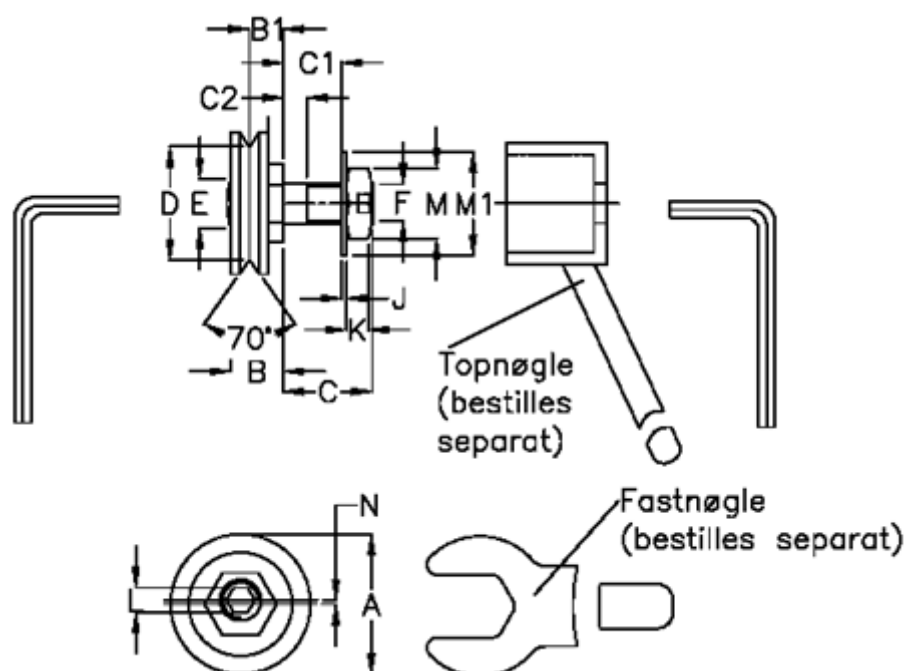

Varenummer: 0571512195
 Beskrivelse: Hepco GV3 leje GLJ 195 E
 Slimline m. lang aksel

Mål

| | |
|-----------|----------------------|
| a = 19.5 | F = M6x0,75 |
| B = 9.2 | J = 0.80 |
| B1 = 5.7 | K = 3.2 |
| C = 14 | L = 2.5 |
| C1 = 10.0 | M = 10 |
| C2 = 2.5 | M1 = 13 |
| D = 14.80 | N = 0.70 |
| E = 7.0 | vægt kg/1000 = 0.014 |